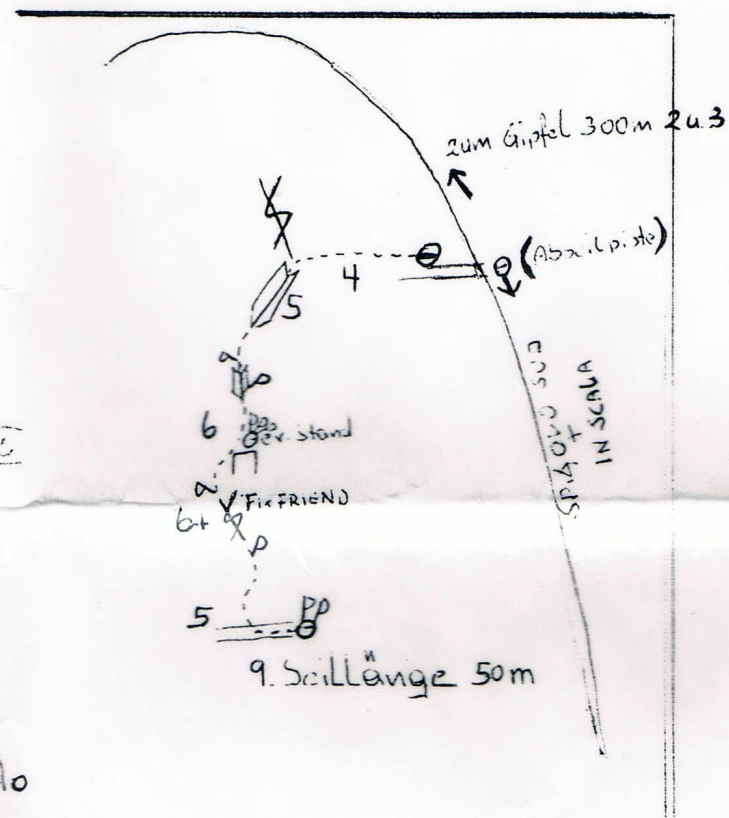

KELLERSPITZEN S-Wand

→ NOVELLE SENSATIONE ←

50 9. SL.

20 8. SL.

20 7. SL.

25 6. SL.

40 5. SL.

30 4. SL.

45 3. SL.

50 2. SL.

WH 325 m

45 1 Länge

alter Stand
FRIEND

NISCHE
Fix K.K.

alter Standplatz
P. MINER
8-8. A0

Schlinge

Carnici

PIAZZO SUD