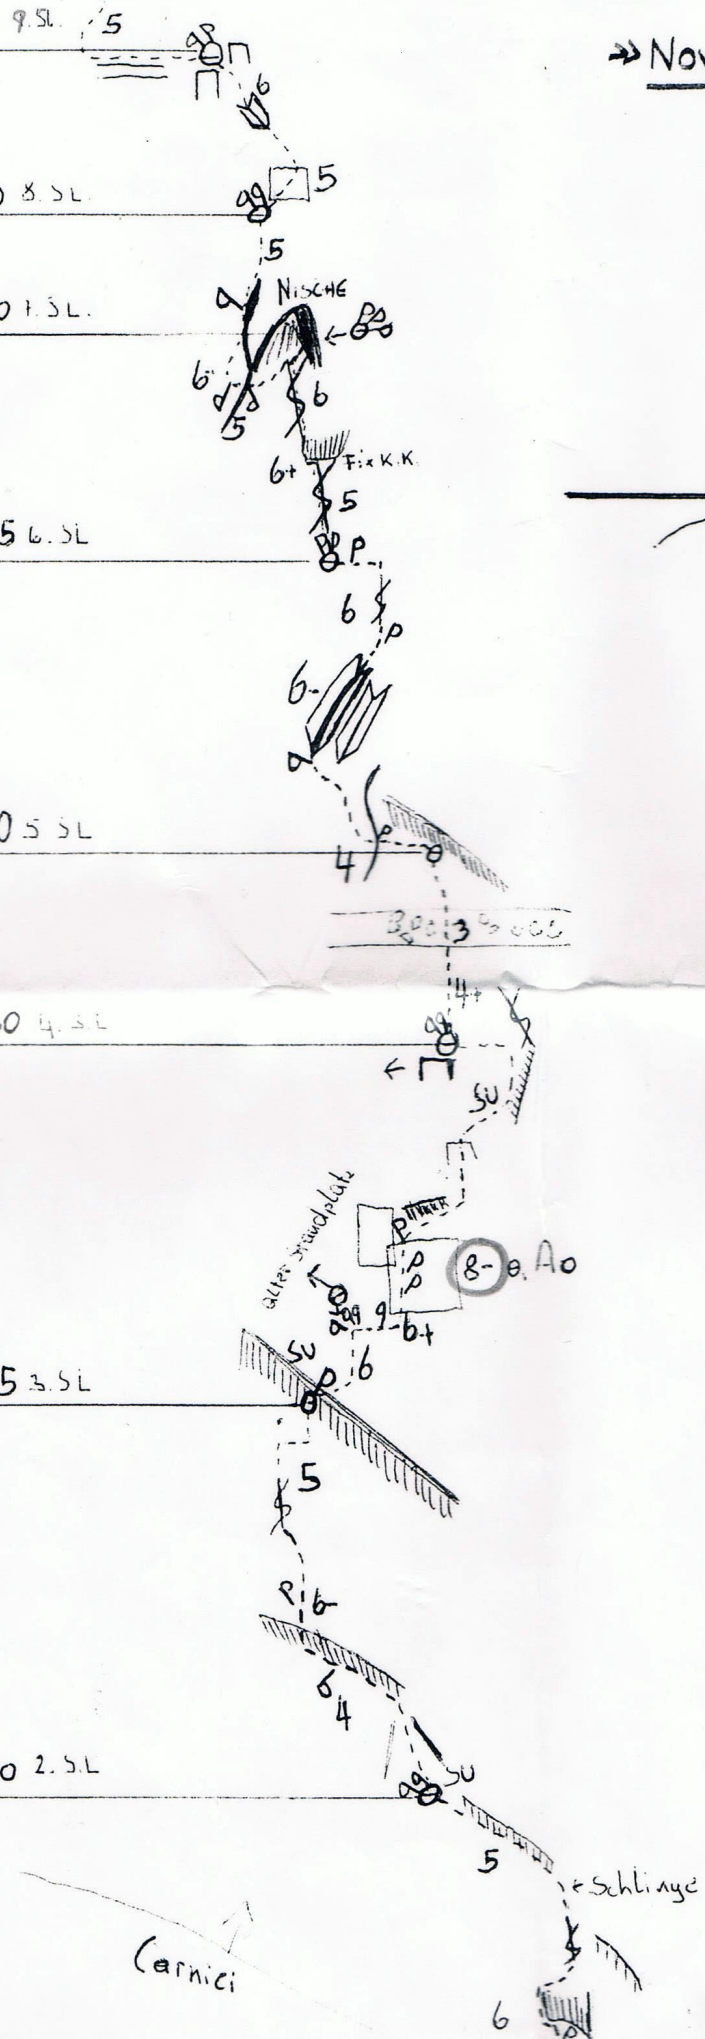

KELLERSPITZEN S-Wand

→ NOVELLE SENSATIONE ←

50 9. SL.

20 8. SL.

20 7. SL.

25 6. SL.

40 5. SL.

30 4. SL.

45 3. SL.

50 2. SL.

WH 325 m

45 1 Länge

alter Stand
FRIEND

NISCHE
Fix K.K.

alter Standplatz
P. MINER
8-8. A0

Schlinge

Carnici

PIAZZO SUD